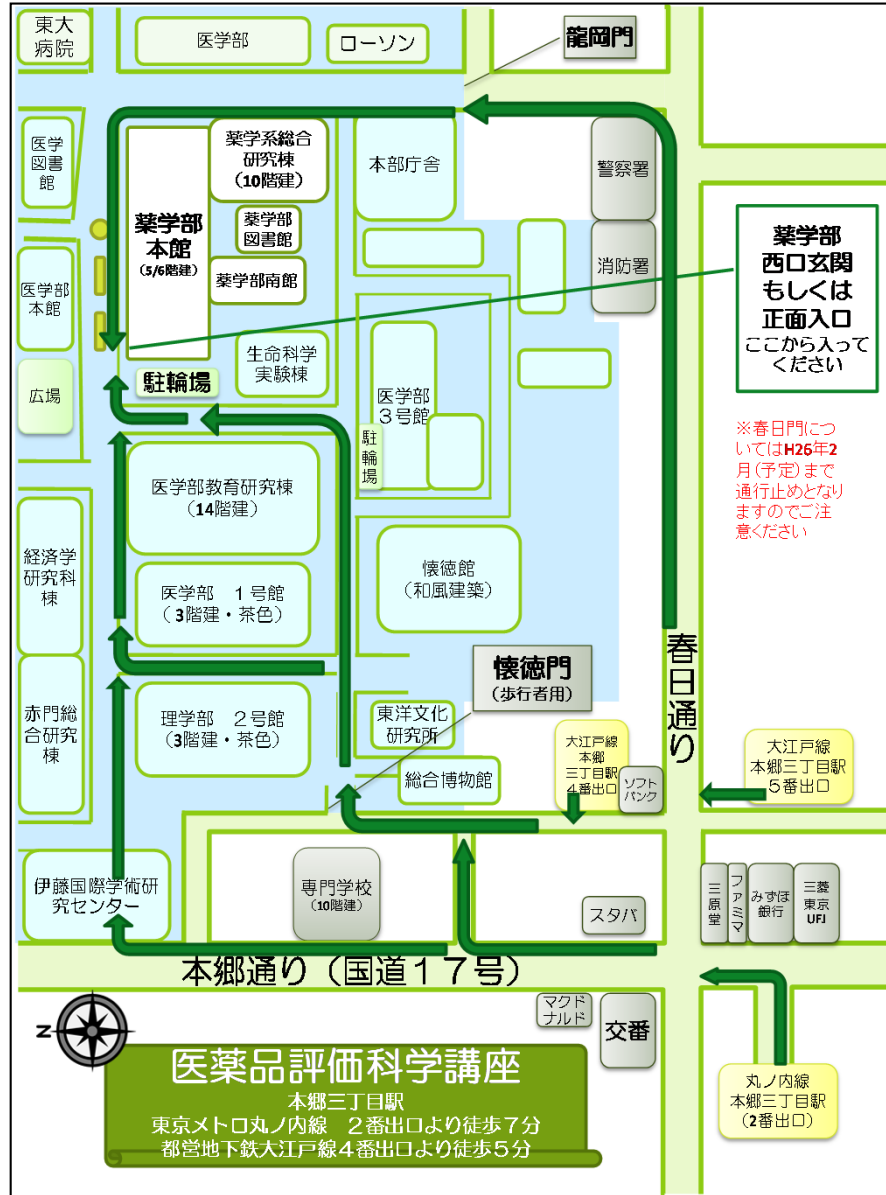

本郷三丁目からの地図

薬学部本館内の地図